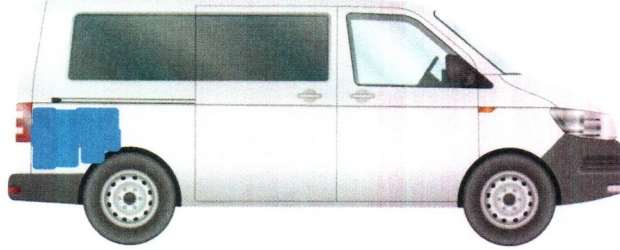

Plaka: 34BSN761

Marka/Model: Volkswagen Caravelle

Şase No WV2ZZZ7HZFH128203

■ DEĞİŞEN ■ LOKAL BOYA / BOYA ORJ : ORJİNAL | DEĞ : DEĞİŞİM | ONR : ONARIM

PARÇA ADI	ORJ	BOY	LKL	DEĞ	S.T	AÇIKLAMA	PARÇA ADI	ORJ	BOY	LKL	DEĞ	S.T	AÇIKLAMA
Sağ Ön Çamurluk	✓						Bagaj Havuzu	✓					
Sağ Ön Kapı	✓						Arka Panel	✓					
Sağ Arka Kapı					✓		Sol Ön Şase	✓					
Sağ Arka Çamurluk			✓				Sağ Ön Şase	✓					
Sol Ön Çamurluk	✓						Sol Arka Şase	✓					
Sol Ön Kapı	✓						Sağ Arka Şase	✓					
Sol Arka Kapı	✓						Sağ Marşpiyel	✓					
Sol Arka Çamurluk				✓			Sol Marşpiyel	✓					
Kaput				✓			Sağ Üst Direk	✓					
Ön Panel						PLASTIK	Sağ İç Direk	✓					
Tavan	✓						Sol Üst Direk	✓					
Bagaj			✓				Sol İç Direk	✓					

## MOTOR PERFORMANS ÖLÇÜMLEMESİ

FABRİKASYON DEĞERİ

140 Hp

ÖLÇÜMLENEN DEĞER

120 Hp

**WV2ZZZ7HZFH128203 şasi no'lu araç için 1 adet hasar kaydı bulunmaktadır.**

Araç Marka ve Model:VOLKSWAGEN CARAVELLE COMFORTLINE 2.0 TDI 180 (8+1)