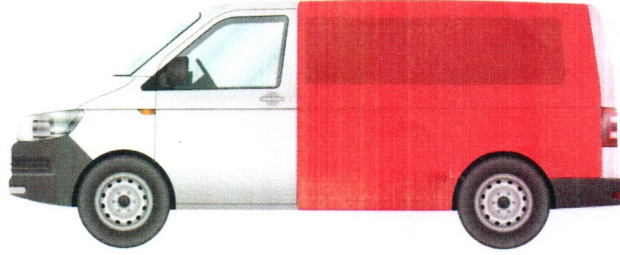

Plaka: 34BSN761

Marka/Model: Volkswagen Caravelle

Şase No WV2ZZZ7HZFH128203

■ DEĞİŞEN ■ LOKAL BOYA / BOYA ORJ : ORJİNAL | DEĞ : DEĞİŞİM | ONR : ONARIM

PARÇA ADI	ORJ	BOY	LKL	DEĞ	S.T	AÇIKLAMA	PARÇA ADI	ORJ	BOY	LKL	DEĞ	S.T	AÇIKLAMA
Sağ Ön Çamurluk	✓						Bagaj Havuzu	✓					
Sağ Ön Kapı	✓						Arka Panel	✓					
Sağ Arka Kapı					✓		Sol Ön Şase	✓					
Sağ Arka Çamurluk			✓				Sağ Ön Şase	✓					
Sol Ön Çamurluk	✓						Sol Arka Şase	✓					
Sol Ön Kapı	✓						Sağ Arka Şase	✓					
Sol Arka Kapı	✓						Sağ Marşpiyel	✓					
Sol Arka Çamurluk				✓			Sol Marşpiyel	✓					
Kaput				✓			Sağ Üst Direk	✓					
Ön Panel						PLASTIK	Sağ İç Direk	✓					
Tavan	✓						Sol Üst Direk	✓					
Bagaj			✓				Sol İç Direk	✓					

## MOTOR PERFORMANS ÖLÇÜMLEMESİ

FABRİKASYON DEĞERİ

140 Hp

ÖLÇÜMLENEN DEĞER

120 Hp

**WV2ZZZ7HZFH128203 şasi no'lu araç için 1 adet hasar kaydı bulunmaktadır.**

Araç Marka ve Model:VOLKSWAGEN CARAVELLE COMFORTLINE 2.0 TDI 180 (8+1)